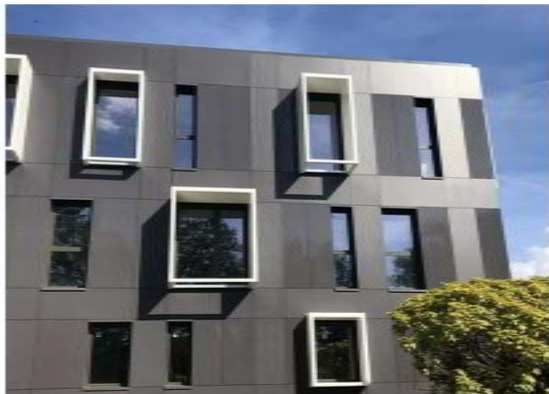

Luxusgefühl mit **Alucom® Design**

Modernen Gestaltungsmöglichkeiten, passend zu jedem Raum, sind mit **Alucom® Design** keine Grenzen gesetzt. Die Dekore sind vielfältig miteinander kombinierbar, und ermöglichen damit elegante, kontrastreiche Farb- und Materialvariationen.

ZU DEN PRODUKTEN

ANFRAGEN

FUNDER MAX **Compakt EXTERIOR** bei **KTK**

Neue Kollektion Exterior 2.3 - eine Welt der Dekorvielfalt in 2 HPL-Kollektionen

Neue Oberfläche NP Paragon - matt mit Antifingerprint-Effekt (4100 x 1300 in 6, 8, 10, 12, 13 mm)

Neues Exterior-Format - 3670 x 1630 mm

MEHR ERFAHREN

[AGB & WIDERRUF](#)

[DATENSCHUTZ](#)

[IMPRESSUM](#)

[KONTAKT](#)

ADRESSE | Zauche 45 - 9904 Thurn - Austria

TELEFON | +43-4852-62000

E-MAIL | office@ktk-kunststoffe.at

Wenn Sie diese E-Mail (an: office@ktk-kunststoffe.at) nicht mehr empfangen möchten, können Sie diese [hier](#) kostenlos abbestellen.